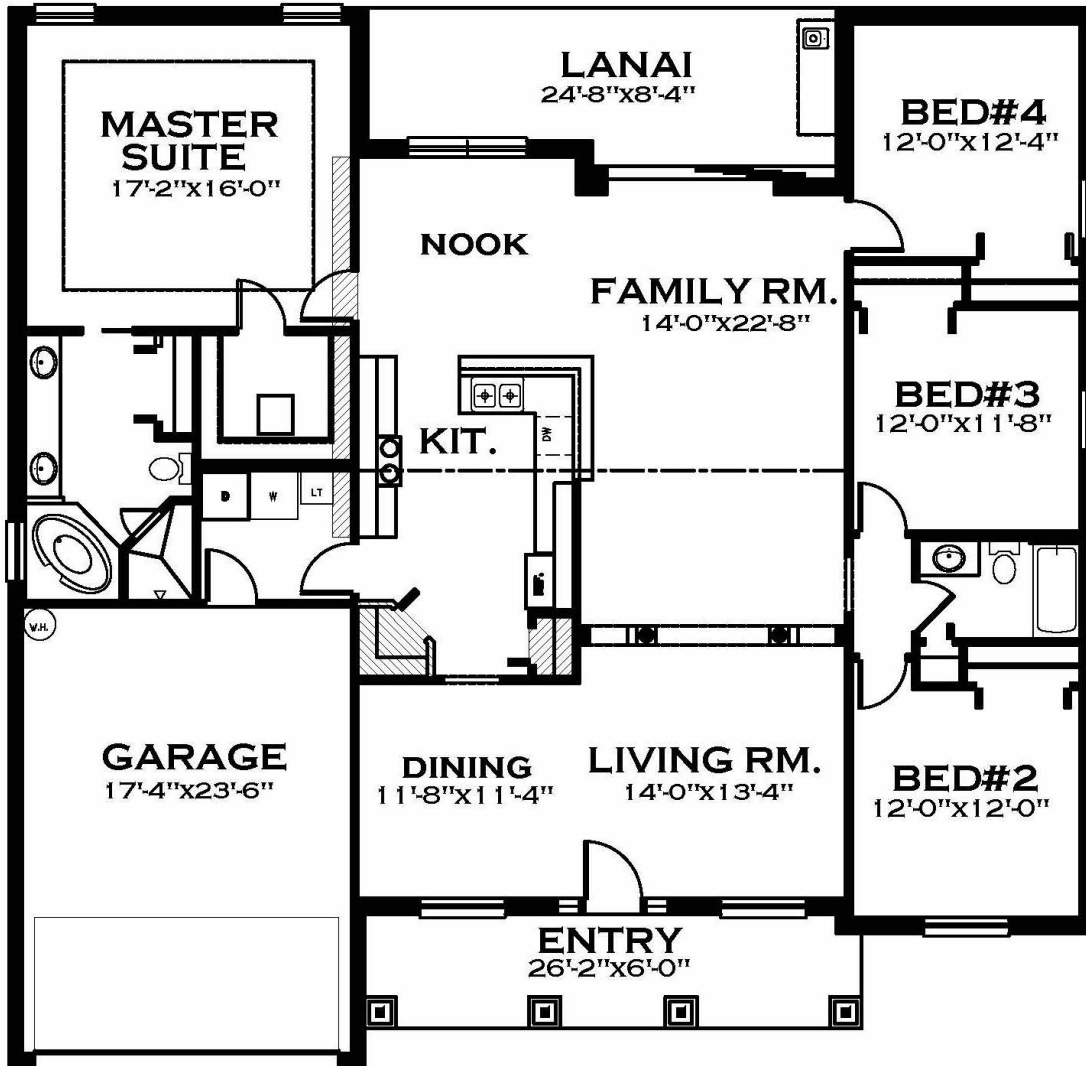

## The Verona

SQUARE FOOTAGE	
LIVING	2248
GARAGE	441
LANAI	199
ENTRY	156
<b>TOTAL</b>	<b>3044</b>